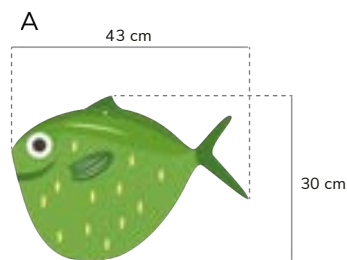

OPCIÓ 1 (50 CM)
REF: 222020005

OPCIÓ 2 (1 M)
REF: xxxx