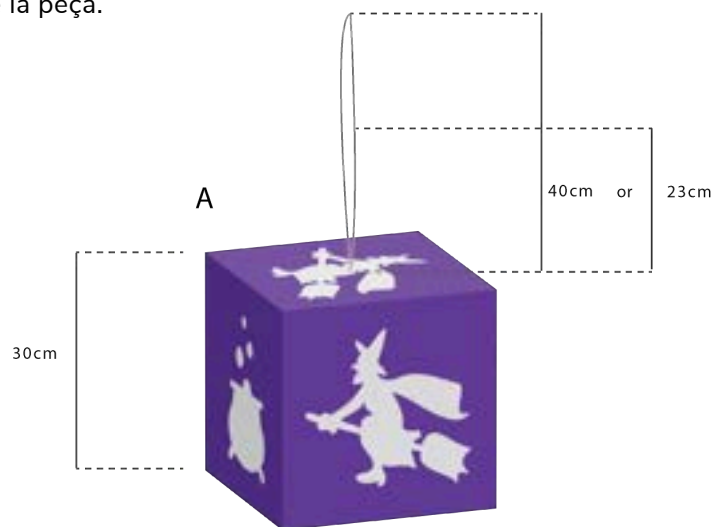

CUBS

ACCESSORI PER A SOSTRES

Material enviat:

— Cubs de PVC subministrats en format pla de 20 o 30 cm, llestos per muntar.

— Cordó amb sistema de tancament fàcil que permet penjar la peça a 23 o 40 cm.

A aquesta longitud s'hi afegeix la mida de la peça.

Colors disponibles:

PRO VEO LIS VKY

Els colors de la instal·lació es poden personalitzar.