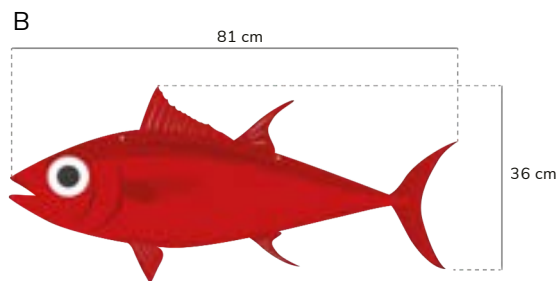

OPCIÓ 1 (50 CM)
REF: 222020005

OPCIÓ 2 (1 M)
REF: xxxx