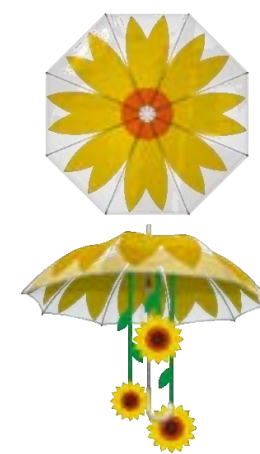

GIRA-SOLS

TRANSLÚCID
AMB
COMPLEMENTS
REF: 222010064