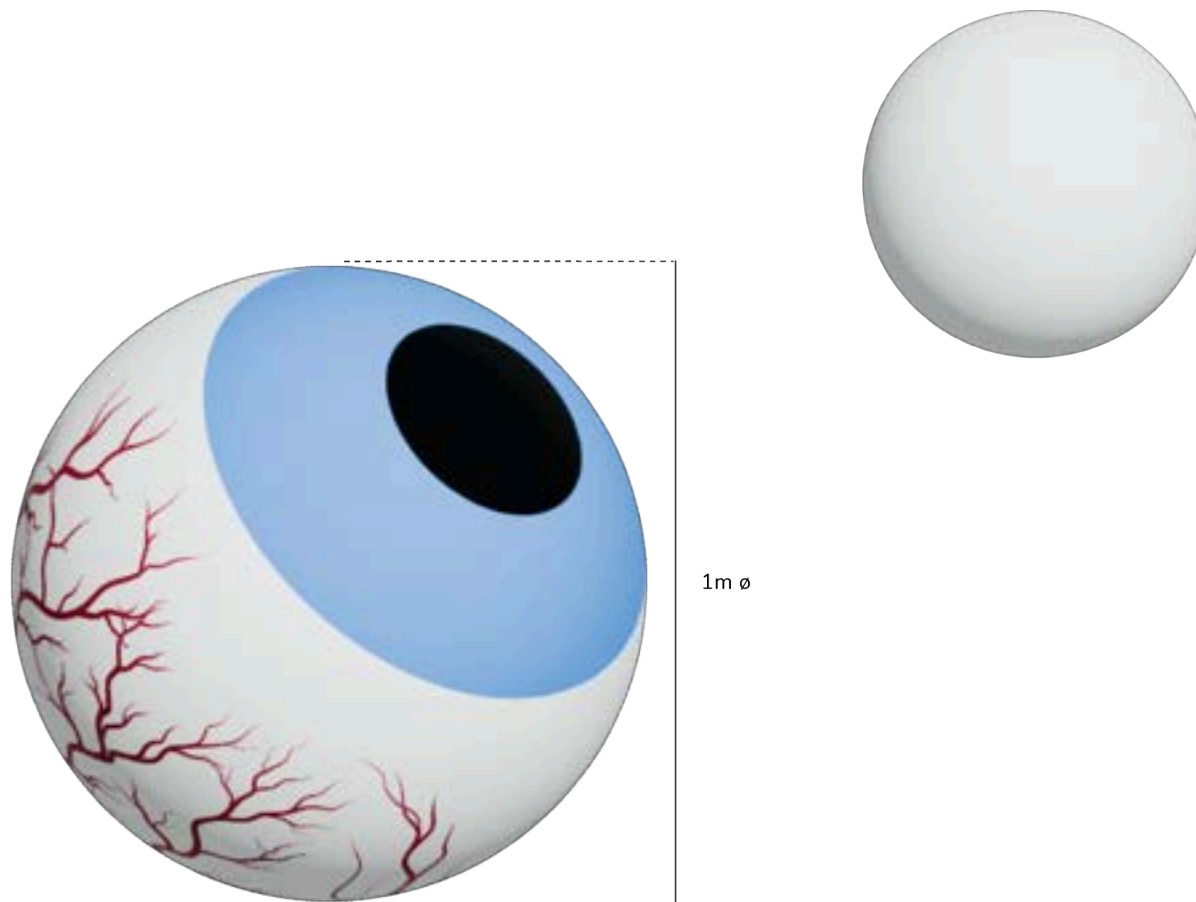

## ESCULTURA 3D

### Materials:

- Fibra de vidre o formigó;
- Pintura;
- Estructura de ferro.

Els colors de la peça es poden personalitzar.

Pes: 21 kg (fibra).

El pes varia segons el material seleccionat  
(de 20 kg a 80 kg).