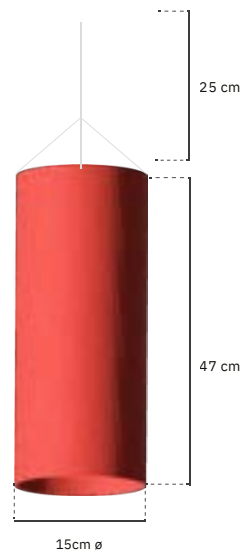

Els colors de la instal·lació es poden personalitzar.

TELA IMPERMEABLE

Pes unitari: 4 g

Comanda mínima: 20 unitats

A

B

C

D