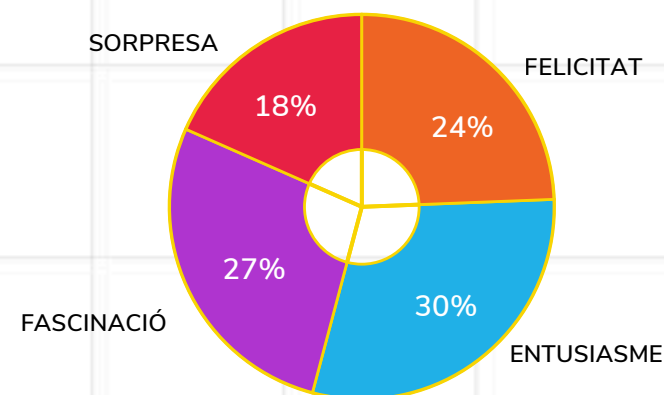

IMPACTE EN LES PERSONES

IMPACTE A LES XARXES SOCIALS: "CREIXEMENT EXPONENCIAL"

Daniel Bideau

"«Plena de **colors** i de **somriures**. Un toc d'aire fresc per a la ciutat de Périgueux.»

Tânia Domingues

«M'ha encantat la vostra **instal·lació a París!** Simplement increïble veure el carrer de color rosa.»

Rita Fernandes

«La veritat és que era un dia d'estiu amb moltíssima calor, però sota els **paraigües se sentia molt més fresc**. Impressionant pels **colors i la vida** que va aportar a la ciutat.»