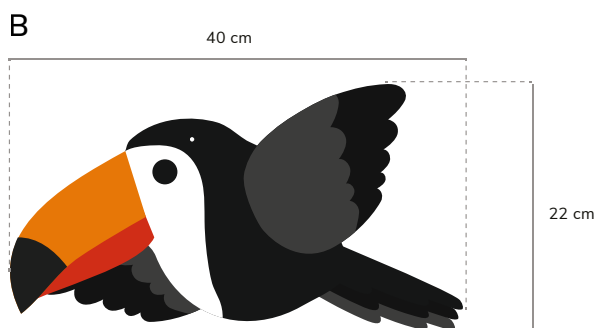

A OPCIO 1 (50 CM)
REF*: 222020001

A OPCIO 2 (1M)
REF*: xxxxx

B OPCIO 1 (50 CM)
REF*: 222020002

B OPCIO 2 (1M)
REF*: xxxxxx

C OPCIO 1 (50 CM)
REF*: 222020003

C OPCIO 2 (1M)
REF*: xxxxxx