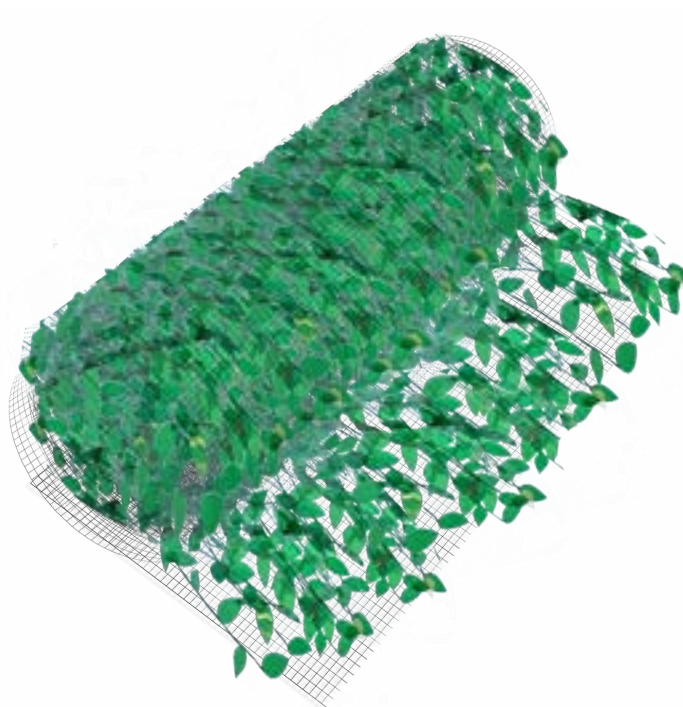

### Material enviat:

— Rotlles de xarxa reforçada de 20 m × 1 m.

El nombre de rotlles variarà segons la zona de la instal·lació.

Cada m<sup>2</sup> conté entre 20 i 24 peces.

La longitud de les fulles és d'aproximadament 1 m.

Les fulles verdes es fabriquen a partir d'ampolles de PET i es connecten a un tub verd.

Pes per m<sup>2</sup>: 480 g

Comanda mínima: 20 m<sup>2</sup>

Forma feta a partir  
d'ampolles de PET:

100 cm

**IMPACT.PLAN**  
ART PRODUCTIONS