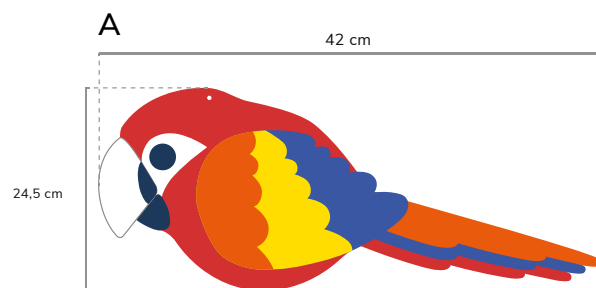

A OPCIO 1 (50 CM)
REF*: 222020001

A OPCIO 2 (1M)
REF*: xxxxx

B OPCIO 1 (50 CM)
REF*: 222020002

B OPCIO 2 (1M)
REF*: xxxxxx

C OPCIO 1 (50 CM)
REF*: 222020003

C OPCIO 2 (1M)
REF*: xxxxxx