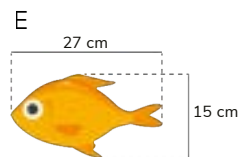

OPCIÓ 1 (50 CM)
REF: 222020005

OPCIÓ 2 (1 M)
REF: xxxx