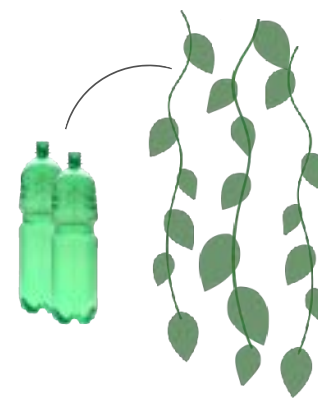

### Material enviat:

— Rotlles de xarxa reforçada de 20 m × 1 m.

El nombre de rotlles variarà segons la zona de la instal·lació.

Cada m<sup>2</sup> conté entre 20 i 24 peces.

La longitud de les fulles és d'aproximadament 1 m.

Les fulles verdes es fabriquen a partir d'ampolles de PET i es connecten a un tub verd.

Pes per m<sup>2</sup>: 480 g

Comanda mínima: 20 m<sup>2</sup>

Forma feta a partir  
d'ampolles de PET:

100 cm

**IMPACT.PLAN**  
ART PRODUCTIONS