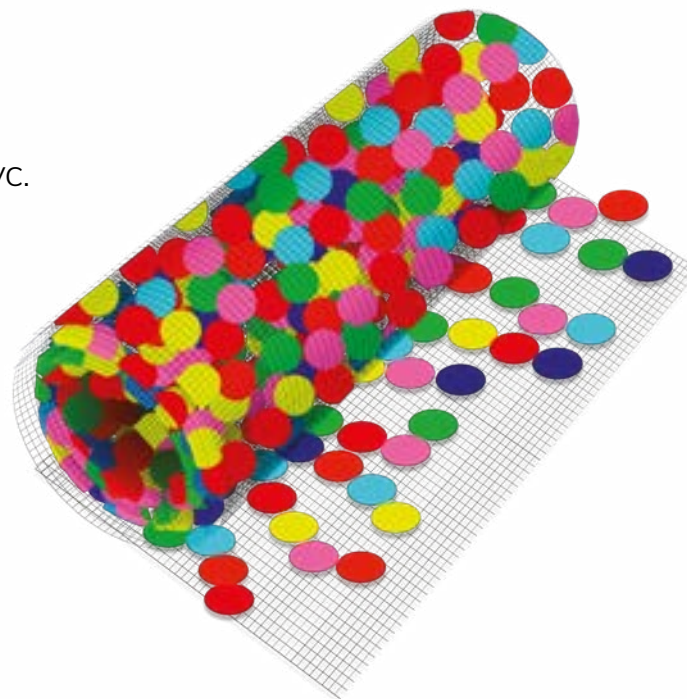

Combinació de colors estàndard:

VEO LAA AMO VLE ATU RFA

Els colors de la instal·lació es poden personalitzar.

Pes per m²: 400 g