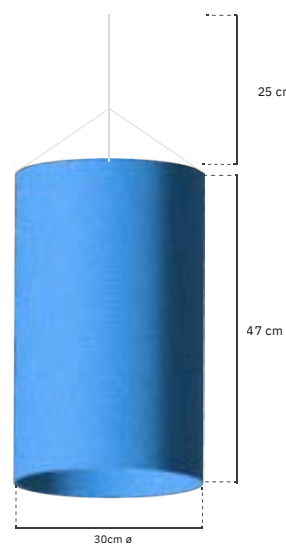

Els colors de la instal·lació es poden personalitzar.

TELA IMPERMEABLE

Pes unitari: 4 g

Comanda mínima: 20 unitats

A

B

C

D