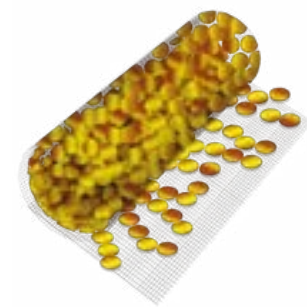

METÁLICO

Diversos colors possibles

PVC

REF: 222010001