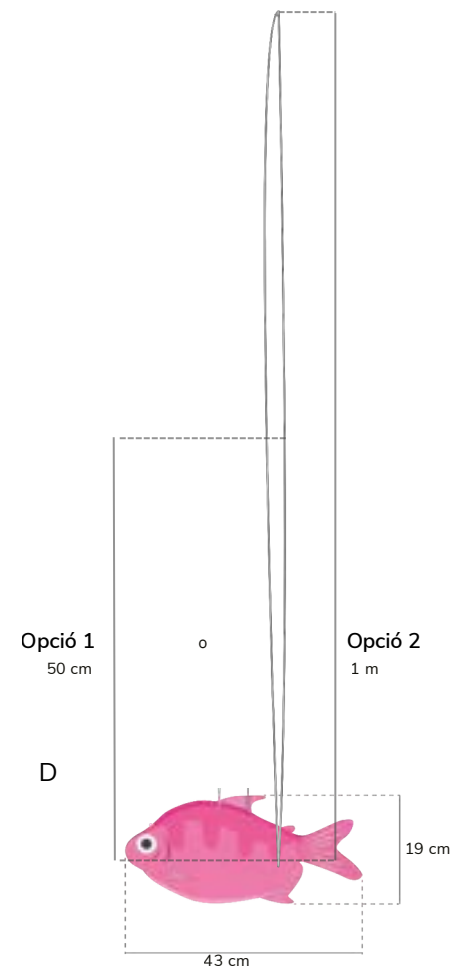

OPCIÓ 1 (50 CM)
REF: 222020005

OPCIÓ 2 (1 M)
REF: xxxx