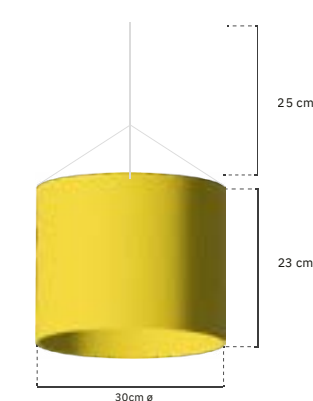

Els colors de la instal·lació es poden personalitzar.

TELA IMPERMEABLE

Pes unitari: 4 g

Comanda mínima: 20 unitats

A

B

C

D