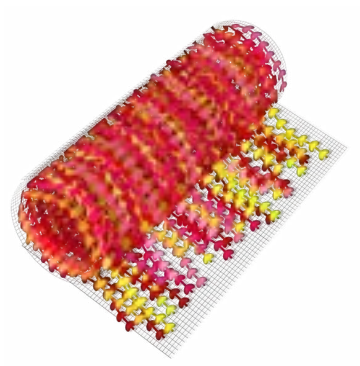

MULTICOLOR

Diverses combinacions possibles

REF*: 222010024