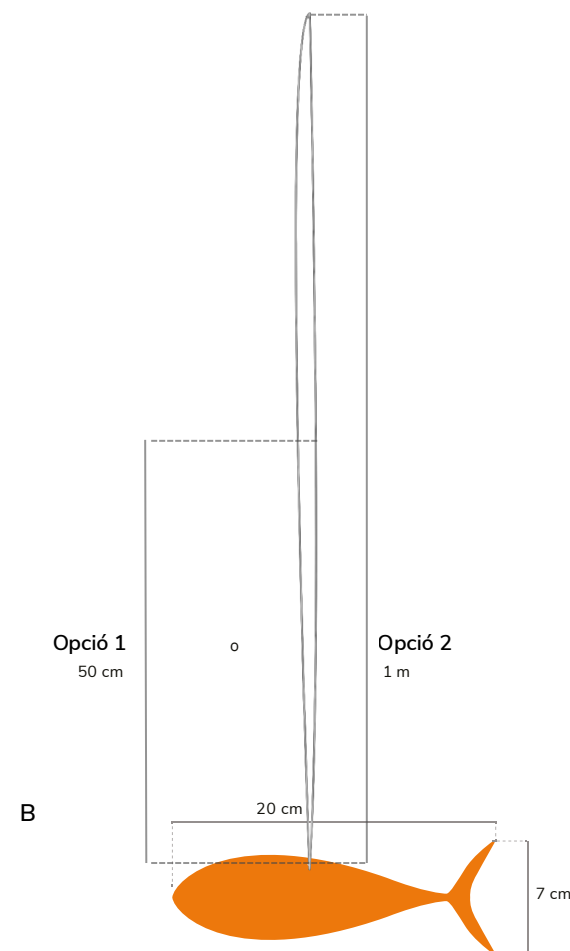

Combinació de colors estàndard:

VEO LAA AMO VLE ATU RFA

Els colors de la instal·lació es poden personalitzar.

OPCIÓ 1 (50CM)
REF: 222020004

OPCIÓ 2 (1M)
REF: xxxxx