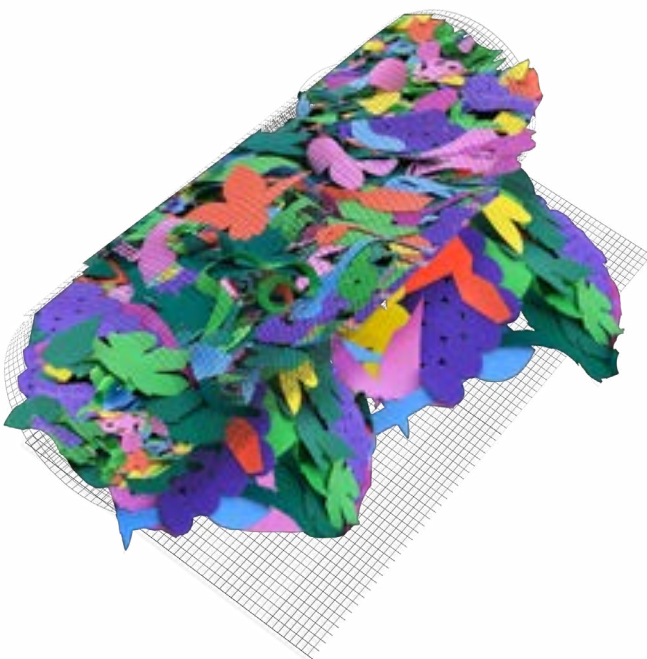

VEREMA

REF^o: 222010113

Material enviat:

— Rotllos de 20 m x 1 m amb làmines d'escuma EVA.

El nombre de rotllos variarà segons la zona de la instal·lació.

Cada m² conté entre 20 i 24 làmines.

La longitud de les làmines varia entre 30 i 60 cm.

Combinació de colors estàndard:

LAA AMO VLE VES ATU RFA RCL PUR

Els colors de la instal·lació es poden personalitzar.

Pes per m²: 250g

Formes de les peces: