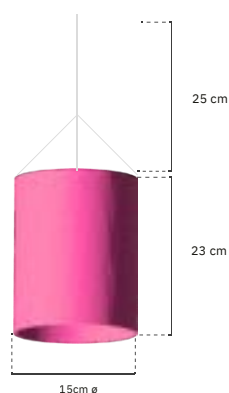

Els colors de la instal·lació es poden personalitzar.

TELA IMPERMEABLE

Pes unitari: 4 g

Comanda mínima: 20 unitats

A

B

C

D