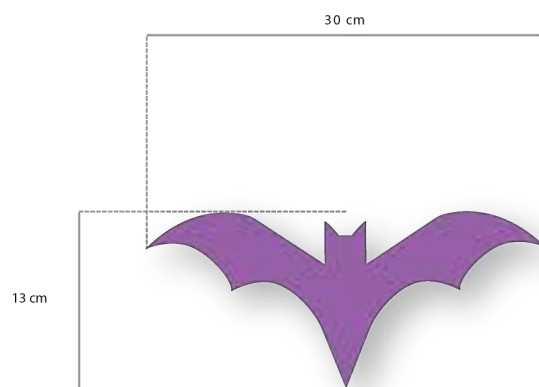

Colors disponibles:

Els colors de la instal·lació es poden personalitzar.

OPCIÓ 1 (50CM)
REF: xxxxxxxx

OPCIÓ 2 (1M)
REF: xxxxxx