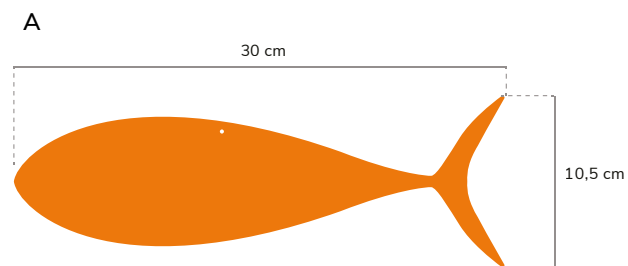

Combinació de colors estàndard:

VEO LAA AMO VLE ATU RFA

Els colors de la instal·lació es poden personalitzar.

OPCIÓ 1 (50CM)
REF: 222020004

OPCIÓ 2 (1M)
REF: xxxxx