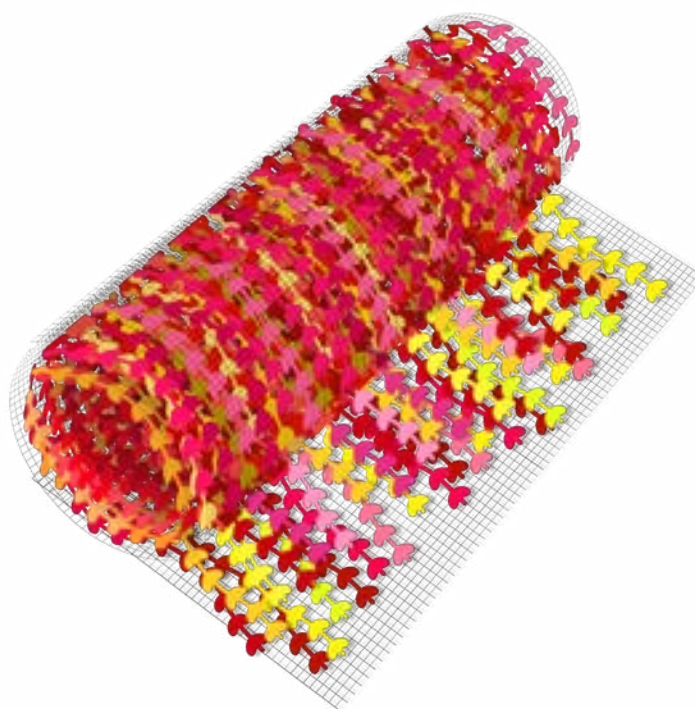

Combinació de colors estàndard:

RFA RCL VEO LAA AMO ACL

Els colors de la instal·lació es poden personalitzar.

Pes per m²: 250 g