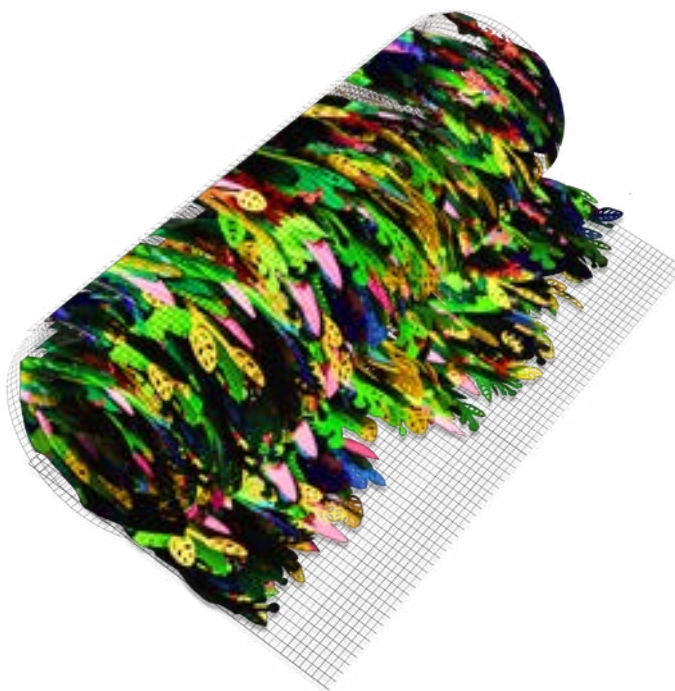

TROPICALIA

REF: 222010013

Material enviat:

— Rotlles de 20 m x 1 m amb fulles d'escuma EVA.

El nombre de rotlles depèn de la superfície destinada a la instal·lació.

Cada m² conté entre 20 i 24 peces.

La longitud de les fulles varia entre 30 cm i 60 cm.

Combinació de colors estàndard:

VES VKY VLE VMT AMO VEO RCL ARO ATU

Els colors de la instal·lació es poden personalitzar.

Pes per m²: 250 g

Formes de les peces: