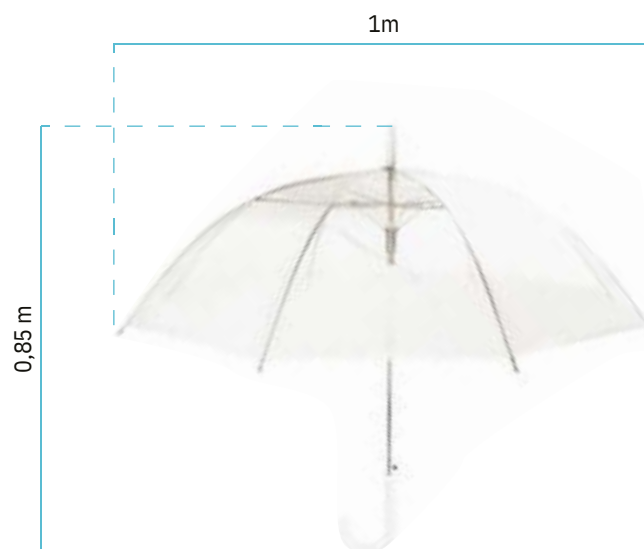

Paraigües amb colors i dissenys personalitzats.

Revestiment: 100 % vinil/PVC

Cable: Alumini PVC

Pes per m²: 750 g