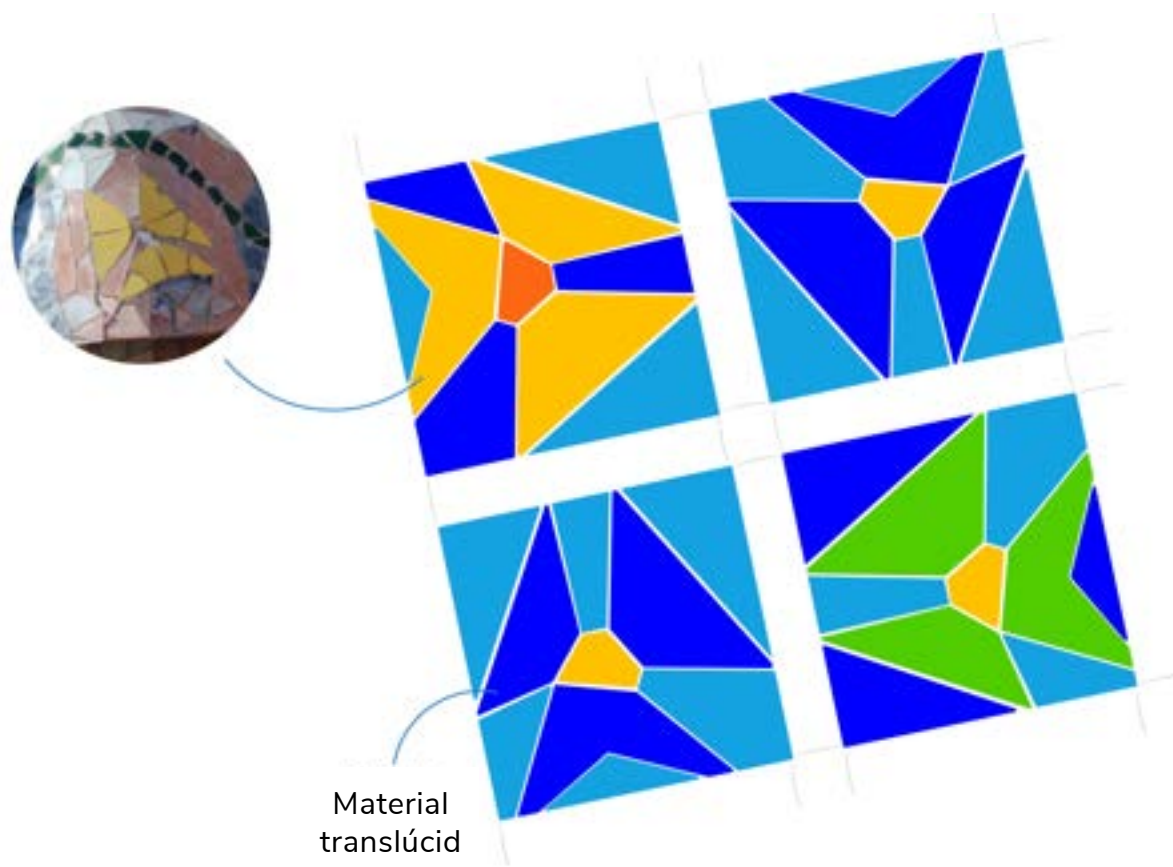

TRENCADÍS

REFº: 222010113

Material enviat:

— Quadrats de PVC translúcid units entre si, amb motius florals inspirats en les xemeneies de la Casa Batlló, fabricats amb vinils de colors.