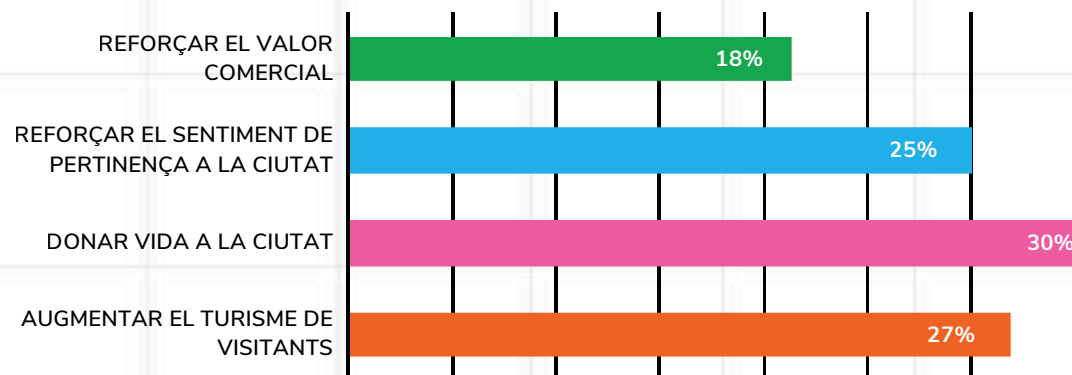

La nostra missió: Omplir el món de color generant el retorn de la inversió

IMPACTE EN ELS ESPAIS