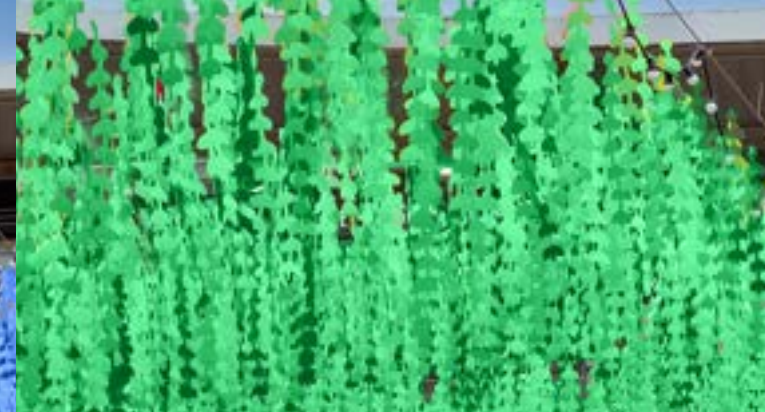

MULTICOLOR

Diverses combinacions possibles

REF*: 222010024